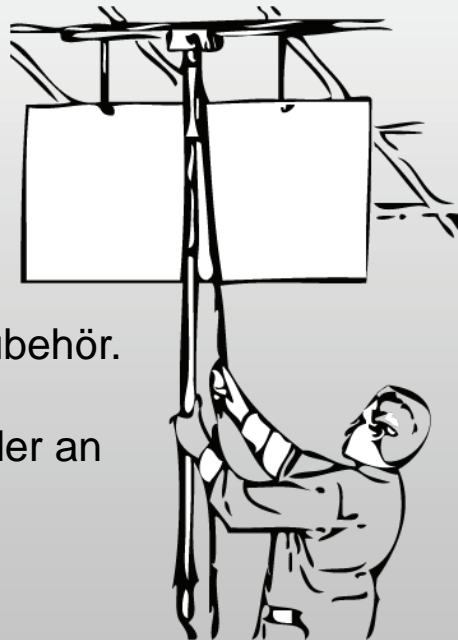

MagnePOS - MagneTopDown

einfache Lösungen
mit großer Wirkung!

Preis- und Produktdarstellung
mit Magnettechnik für
leiterlose Montage

MagnePOS – MagneTopDown

Hängen Sie beliebige Schilder / Banner an Ihre Decke oder großen Fenster.
Schnelle Montage über unseren Aluminium-Teleskoparm ganz ohne Leiter!

- Leichte Installation
- Hält für Jahre

Wir bieten eine Vielzahl an Zubehör.
So können Sie Ihre Schilder
problemlos an jeder Decke oder an
jedem Fenster befestigen!

MagnePOS – MagneTopDown

Magnetischer Halter für Deckenbefestigung

Magnetischer Halter mit Haken

Haken zur Bannerbefestigung oder Verlängerung

Rotierbarer Magnetischer Halter

MagnePOS – MagneTopDown

MagnePOS sind einfach montiert und sicher.

- Für offene Decken mit Hakenhalter
- Für leichtbau Decken mit Magnethalter
- Für Fenster mit Magnet oder Saughalter