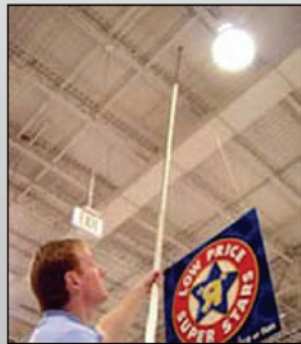

MagnePOS - MagneTopDown

einfache Lösungen
mit großer Wirkung!

Preis- und Produktdarstellung
mit Magnettechnik für
leiterlose Montage

MagnePOS – MagneTopDown

Hängen Sie beliebige Schilder / Banner an Ihre Decke oder großen Fenster.
Schnelle Montage über unseren Aluminium-Teleskoparm ganz ohne Leiter!

- Leichte Installation
- Hält für Jahre

Wir bieten eine Vielzahl an Zubehör.
So können Sie Ihre Schilder
problemlos an jeder Decke oder an
jedem Fenster befestigen!

MagnePOS – MagneTopDown

Magnetischer Halter für Deckenbefestigung

Magnetischer Halter mit Haken

Haken zur Bannerbefestigung oder Verlängerung

Rotierbarer Magnetischer Halter

MagnePOS – MagneTopDown

MagnePOS sind einfach montiert und sicher.

- Für offene Decken mit Hakenhalter
- Für leichtbau Decken mit Magnethalter
- Für Fenster mit Magnet oder Saughalter

magnetischer Halter

einfacher Hakenhalter

Fensterhalter mit Teleskop Montage.