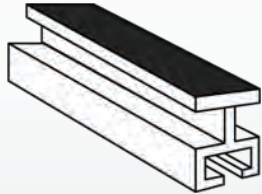

MagnePOS - MagneTopDown

einfache Lösungen
mit großer Wirkung!

Preis- und Produktdarstellung
mit Magnettechnik für
leiterlose Montage

MagnePOS – MagneTopDown

Hängen Sie beliebige Schilder / Banner an Ihre Decke oder großen Fenster.
Schnelle Montage über unseren Aluminium-Teleskoparm ganz ohne Leiter!

- Leichte Installation
- Hält für Jahre

Wir bieten eine Vielzahl an Zubehör.
So können Sie Ihre Schilder
problemlos an jeder Decke oder an
jedem Fenster befestigen!

MagnePOS – MagneTopDown

Magnetischer Halter für Deckenbefestigung

Magnetischer Halter mit Haken

Haken zur Bannerbefestigung oder Verlängerung

Rotierbarer Magnetischer Halter

MagnePOS – MagneTopDown

MagnePOS sind einfach montiert und sicher.

- Für offene Decken mit Hakenhalter
- Für leichtbau Decken mit Magnethalter
- Für Fenster mit Magnet oder Saughalter