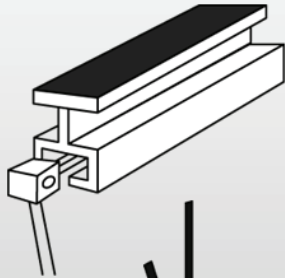

MagnePOS - MagneTopDown

einfache Lösungen
mit großer Wirkung!

Preis- und Produktdarstellung
mit Magnettechnik für
leiterlose Montage

MagnePOS – MagneTopDown

Hängen Sie beliebige Schilder / Banner an Ihre Decke oder großen Fenster.
Schnelle Montage über unseren Aluminium-Teleskoparm ganz ohne Leiter!

- Leichte Installation
- Hält für Jahre

Wir bieten eine Vielzahl an Zubehör.
So können Sie Ihre Schilder
problemlos an jeder Decke oder an
jedem Fenster befestigen!

MagnePOS – MagneTopDown

Magnetischer Halter für Deckenbefestigung

Magnetischer Halter mit Haken

Haken zur Bannerbefestigung oder Verlängerung

Rotierbarer Magnetischer Halter

MagnePOS – MagneTopDown

MagnePOS sind einfach montiert und sicher.

- Für offene Decken mit Hakenhalter
- Für leichtbau Decken mit Magnethalter
- Für Fenster mit Magnet oder Saughalter