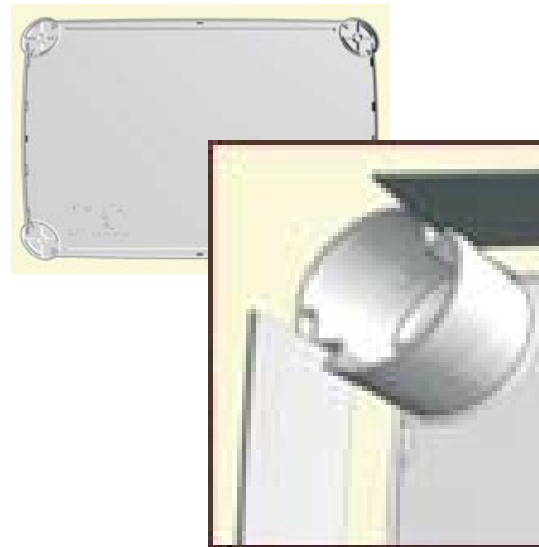

Präsentationsvarianten Systemdisplay Konzept 60J

www.poskonzept.de

Präsentationsvarianten Systemdisplay Konzept 60J

Boden Außenmaß/ Size per Shelf outside

ca. 595 x 395 mm, = ¼ Chep

Boden Innenmaß/ Size per Shelf inside A

577 x 390 mm,

Boden Innenmaß/ Size per Shelf inside Tube

465 x 270 mm,

Farbe/Color Standard: weiß/white RAL 9003

4 St. Böden/pcs Shelf

12 St. Stützen/ pcs tubes 310/350 mm,

1 Karton/Box

Präsentationsvarianten Systemdisplay Konzept 60J