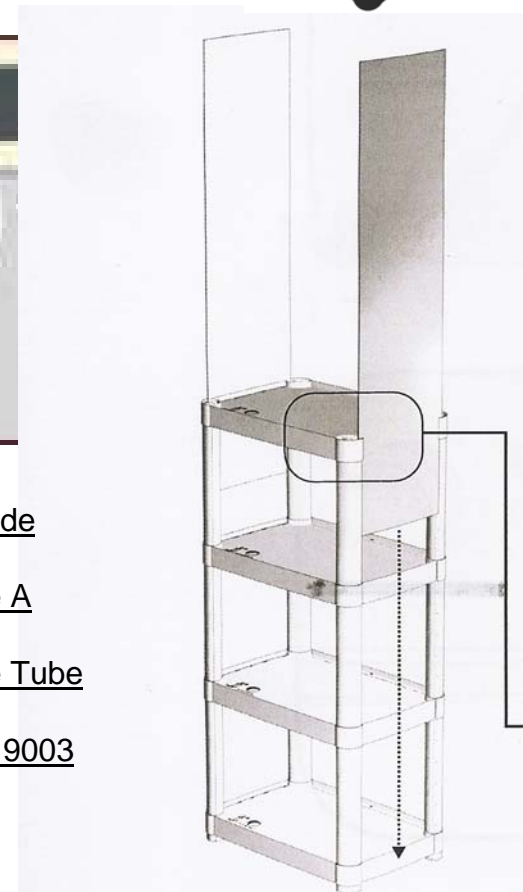

Präsentationsvarianten Systemdisplay Konzept 60J

www.poskonzept.de

Präsentationsvarianten Systemdisplay Konzept 60J

Boden Außenmaß/ Size per Shelf outside

ca. 595 x 395 mm, = ¼ Chep

Boden Innenmaß/ Size per Shelf inside A

577 x 390 mm,

Boden Innenmaß/ Size per Shelf inside Tube

465 x 270 mm,

Farbe/Color Standard: weiß/white RAL 9003

4 St. Böden/pcs Shelf

12 St. Stützen/ pcs tubes 310/350 mm,

1 Karton/Box

Präsentationsvarianten Systemdisplay Konzept 60J

www.poskonzept.de

System-Display

Konzept A-Serie 60 x 40

Kunststoff-Systemdisplay mit individuellen Möglichkeiten,
 Verschiedenste Bodenmaße verfügbar,
 Rechteckig, Halbrund, Rund, 6-eckig
 Bodenmaße von min. 300 x 300, bis max. 785 x 785 mm
 bzw. 1000 x 450 mm, auch kombinierbar und mit Dekovariationen individuell zu branden

System-Display Konzept A-Serie 40 x 40

Kunststoff-Systemdisplay mit individuellen Möglichkeiten,
 Verschiedenste Bodenmaße verfügbar,
 Rechteckig, Halbrund, Rund, 6-eckig
 Bodenmaße von min. 300 x 300, bis max. 785 x 785 mm
 bzw. 1000 x 450 mm, auch kombinierbar und mit Dekovariationen individuell zu branden