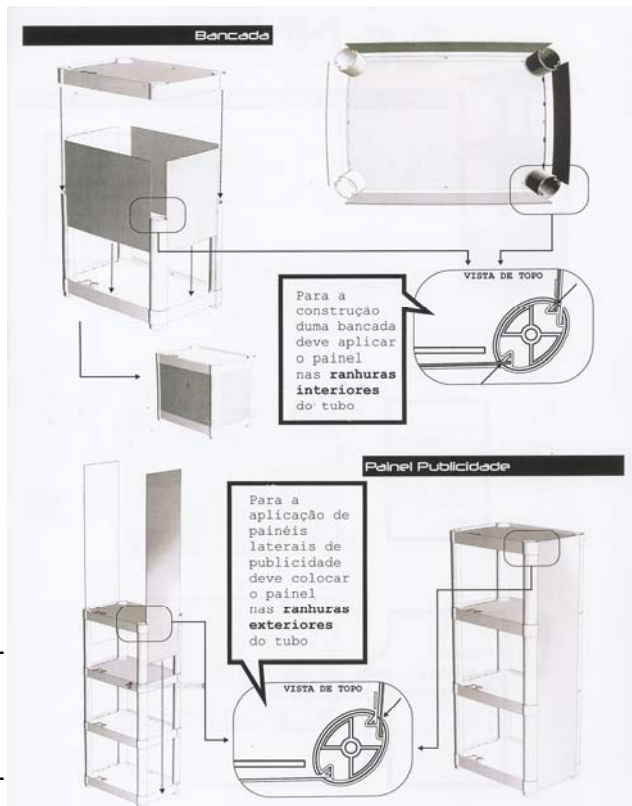

Präsentationsvarianten Systemdisplay Konzept 60J

www.poskonzept.de

Präsentationsvarianten Systemdisplay Konzept 60J

Boden Außenmaß/ Size per Shelf outside

ca. 595 x 395 mm, = ¼ Chep

Boden Innenmaß/ Size per Shelf inside A

577 x 390 mm,

Boden Innenmaß/ Size per Shelf inside Tube

465 x 270 mm,

Farbe/Color Standard: weiß/white RAL 9003

4 St. Böden/pcs Shelf

12 St. Stützen/ pcs tubes 310/350 mm,

1 Karton/Box

Präsentationsvarianten Systemdisplay Konzept 60J

www.poskonzept.de

System-Display

Konzept A-Serie 60 x 40

Kunststoff-Systemdisplay mit individuellen Möglichkeiten,
 Verschiedenste Bodenmaße verfügbar,
 Rechteckig, Halbrund, Rund, 6-eckig
 Bodenmaße von min. 300 x 300, bis max. 785 x 785 mm
 bzw. 1000 x 450 mm, auch kombinierbar und mit Dekovariationen individuell zu branden

System-Display Konzept A-Serie 40 x 40

Kunststoff-Systemdisplay mit individuellen Möglichkeiten,
 Verschiedenste Bodenmaße verfügbar,
 Rechteckig, Halbrund, Rund, 6-eckig
 Bodenmaße von min. 300 x 300, bis max. 785 x 785 mm
 bzw. 1000 x 450 mm, auch kombinierbar und mit Dekovariationen individuell zu branden